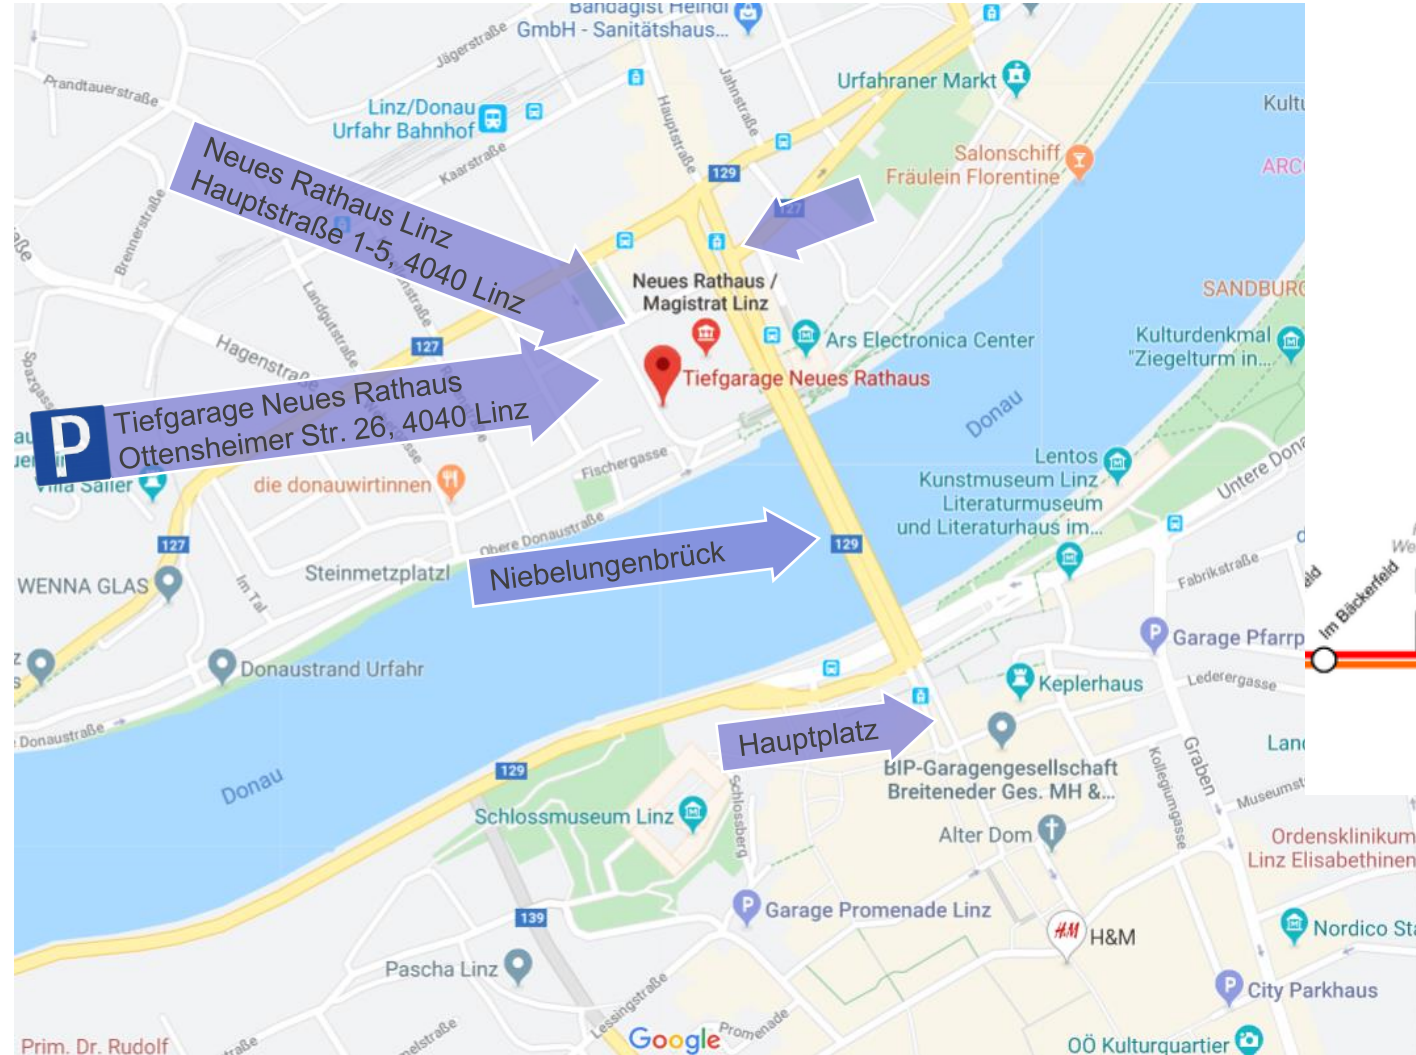

# Saalplan Ajeet Spring Tour 2024

Linz, 2.4.2024

# Anfahrt neues Rathaus Linz Hauptstraße 1-5, 4040 Linz

## Straßenbahn

Ab Hauptbahnhof → Straßenbahn  
 Richtung Universität oder Landstraße  
 bis zur Rudolfstraße (6 Stationen)  
 -> 180m bis zum neuen Rathaus Linz