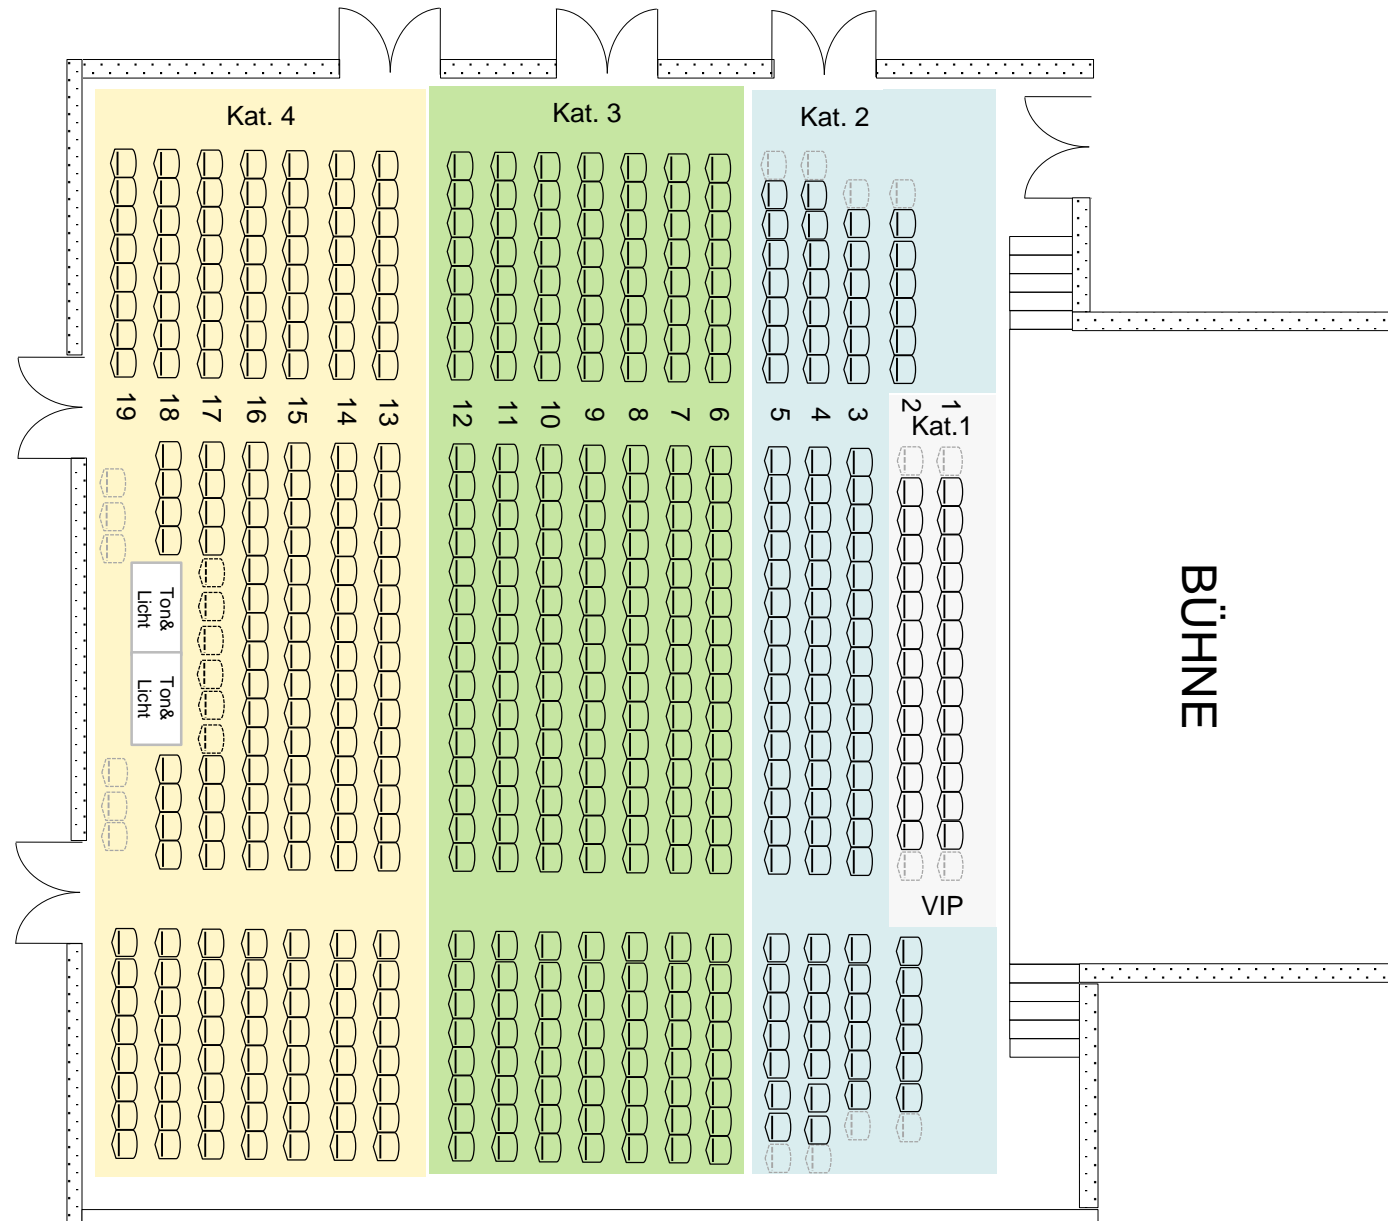

# Saalplan Ajeet Spring Tour 2024

Linz, 2.4.2024

# Anfahrt neues Rathaus Linz Hauptstraße 1-5, 4040 Linz

## Straßenbahn

Ab Hauptbahnhof → Straßenbahn  
 Richtung Universität oder Landstraße  
 bis zur Rudolfstraße (6 Stationen)  
 -> 180m bis zum neuen Rathaus Linz